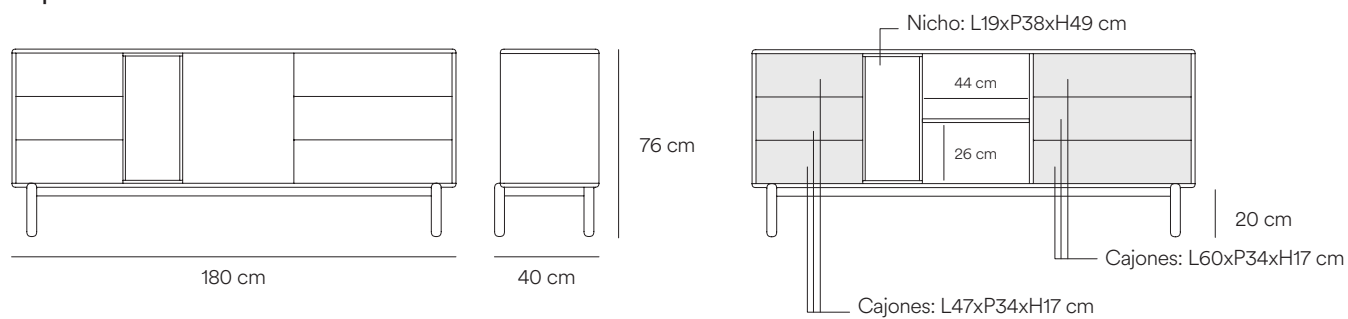

Teulat

Ficha técnica

Aparador 1P6C

Aparador 1P3C

Mueble TV 2P2C

Mueble TV 1P2C

Auxiliar 3P3C

Consola 1P2C