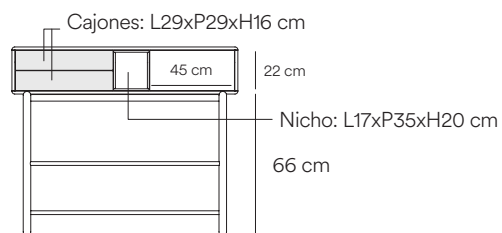

Teulat

Ficha técnica

Aparador 1P6C

Aparador 1P3C

Mueble TV 2P2C

Mueble TV 1P2C

Auxiliar 3P3C

Consola 1P2C