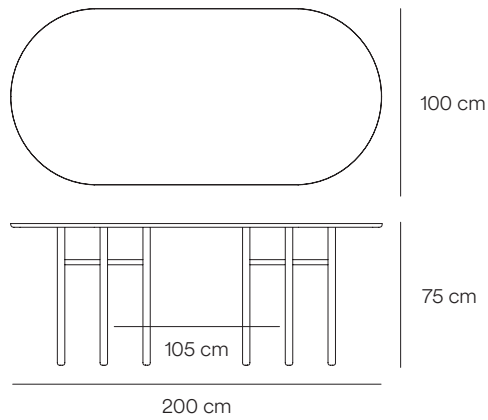

Teulat

Ficha técnica

Mesa ovalada

Mesa redonda

Acabados

Sobre en chapa de fresno natural
Patatas de madera maciza

Chapa

Natural claro