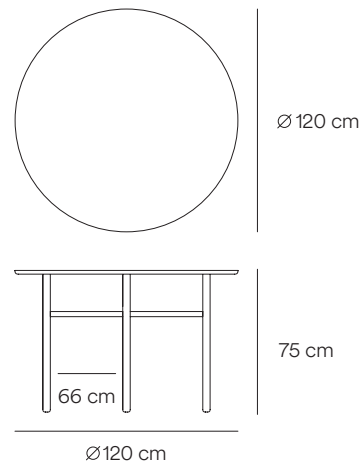

Teulat

Ficha técnica

Mesa ovalada

Mesa redonda

Acabados

Sobre en chapa de fresno natural
Patatas de madera maciza

Chapa

Natural claro