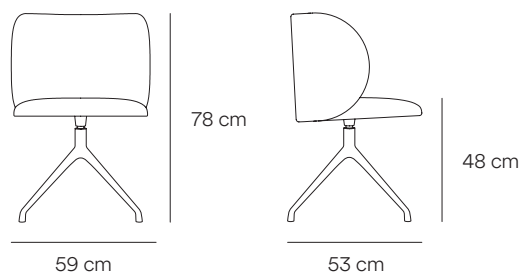

Silla pata araña negra