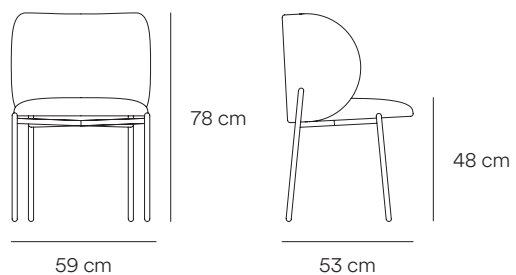

Silla

Silla pata araña negra

Silla pata araña negra con ruedas

Silla pata araña cromada

Butaca