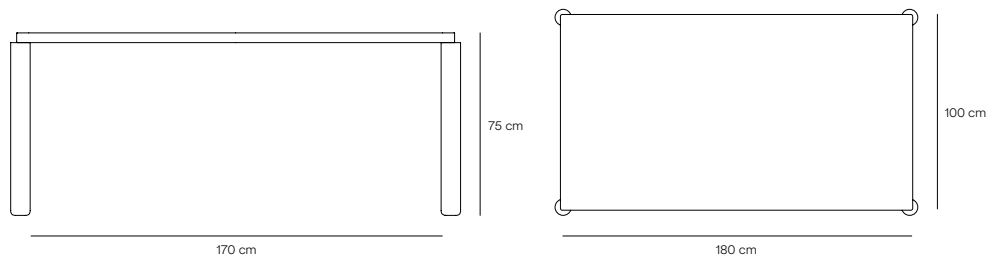

Atlas Mesa

Simulando permanecer en un equilibrio constante, la mesa Atlas es una pieza robusta y resistente, donde la contraposición de conceptos aparentemente opuestos conviven en ella, aportándole un atractivo único.

La mesas Atlas presentan 4 patas con un ligero desfase y rematadas con un pie redondeado, las cuales dan soporte al tablero rectangular.

Diseñado por Cambres Design

Medidas

Modelos

13699_TE

1371L_TE

Acabados