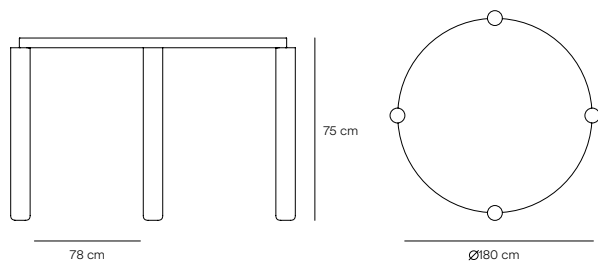

La mesas Atlas presentan 4 patas con un ligero desfase y rematadas con un pie redondeado, las cuales dan soporte al tablero rectangular.

Diseñado por Cambres Design

#### Medidas