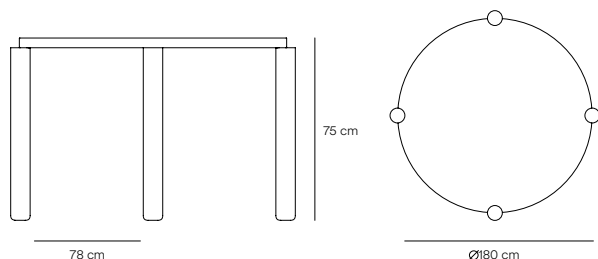

Atlas Mesa 2

Simulando permanecer en un equilibrio constante, la mesa Atlas es una pieza robusta y resistente, donde la contraposición de conceptos aparentemente opuestos conviven en ella, aportándole un atractivo único.

La mesas Atlas presentan 4 patas con un ligero desfase y rematadas con un pie redondeado, las cuales dan soporte al tablero rectangular.

Diseñado por Cambres Design

Medidas

Modelos

13712_TE

13713_TE

Acabados