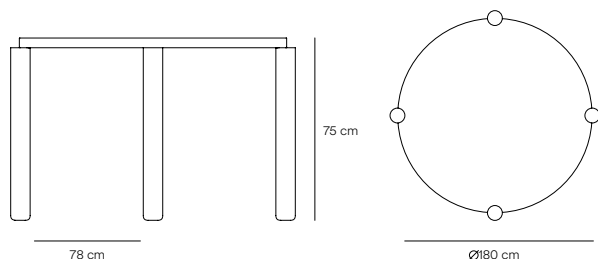

# Atlas Mesa 2

Simulando permanecer en un equilibrio constante, la mesa Atlas es una pieza robusta y resistente, donde la contraposición de conceptos aparentemente opuestos conviven en ella, aportándole un atractivo único.

La mesas Atlas presentan 4 patas con un ligero desfase y rematadas con un pie redondeado, las cuales dan soporte al tablero rectangular.

Diseñado por Cambres Design

#### Medidas