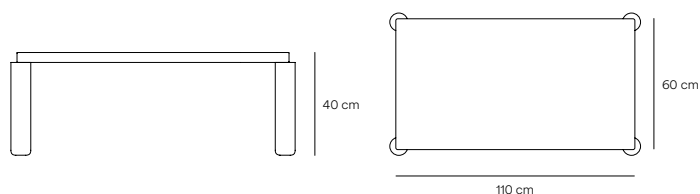

Atlas Mesa centro

Simulando permanecer en un equilibrio constante, la mesa Atlas es una pieza robusta y resistente, donde la contraposición de conceptos aparentemente opuestos conviven en ella, aportándole un atractivo único.

La mesas Atlas presentan 4 patas con un ligero desfase y rematadas con un pie redondeado, las cuales dan soporte al tablero rectangular.

Diseñado por Cambres Design

Medidas

Modelos

13714_TE

13715_TE

Acabados