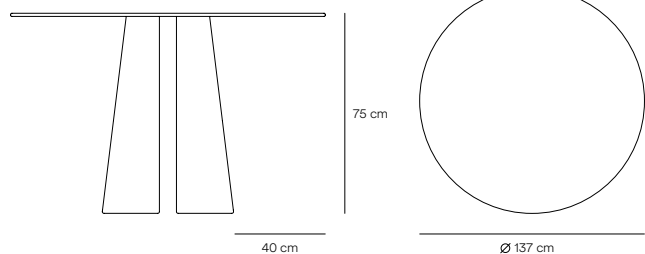

# Cep Mesa

El conjunto de mesas Cep es simple y minimalista, donde se ha buscado sacar el máximo rendimiento al proceso de construcción de las piezas: el curvado de madera.

La colección Cep, con sólo dos piezas simétricas genera la base sobre la que se apoya el tablero, generando unas mesas sencilla donde destaca la honestidad de la madera y el cuidado al detalle.

#### Medidas