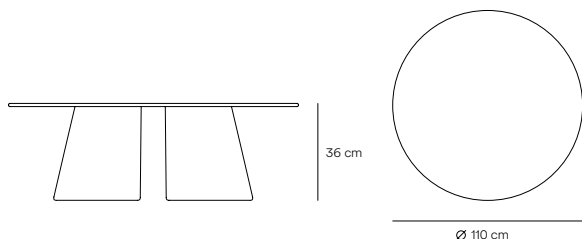

La colección Cep, con sólo dos piezas simétricas genera la base sobre la que se apoya el tablero, generando unas mesas sencilla donde destaca la honestidad de la madera y el cuidado al detalle.

Diseñado por Cambres Design

Medidas

Modelos