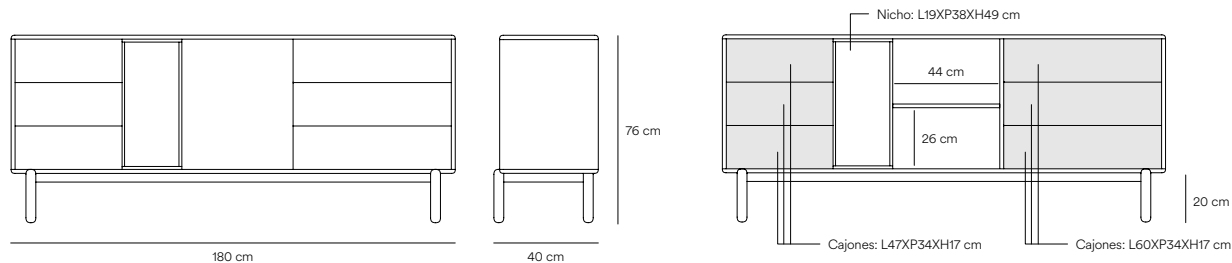

Diseñado por Cambres Design

Medidas

Modelos

13724_TE

13725_TE

Acabados

Estructura MDF lacado

Crema
Pantone: 9043C