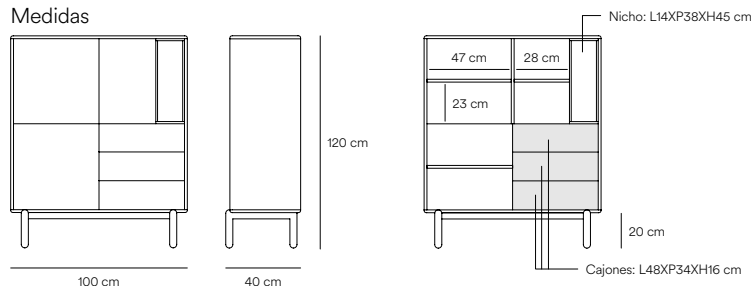

Diseñado por Cambres Design

Medidas

Modelos

13726_TE

13727_TE

Acabados

Estructura MDF lacado

Crema
Pantone: 9043C