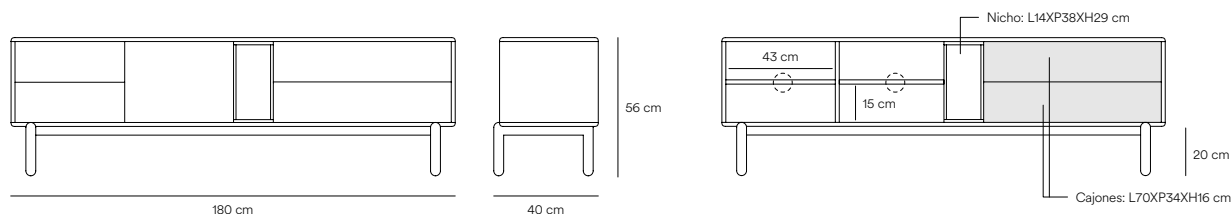

Corvo Mueble TV

La silueta redondeada del mueble, hace que Corvo sea una colección de aspecto suave y voluminoso.

En la colección Corvo todas las piezas quedan integradas de manera precisa sin necesidad de piezas extra, generando un aspecto mucho más limpio y cuidado.

Diseñado por Cambres Design

Medidas

Modelos

13728_TE

13729_TE

Acabados

Estructura MDF lacado

Crema
Pantone: 9043C