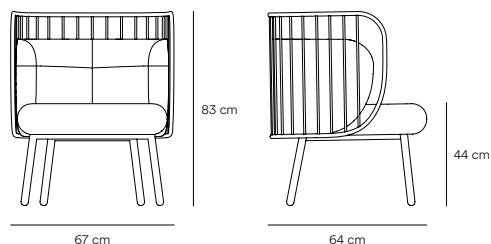

El respaldo de Nabi está tapizado en contraste con la estructura metálica te envuelve transmitiendo tranquilidad y comodidad.

Diseñado por Aguskim
Producido en España

Medidas