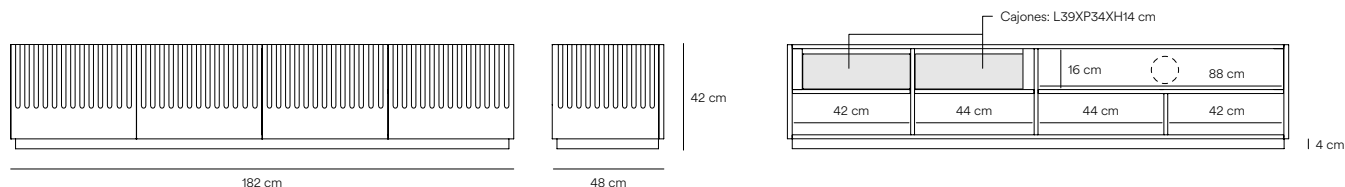

Medidas

Modelos

Acabados

Casco MDF lacado

Negro

Blanco

Interiores MDF lacado

Gris antracita
Pantone: 432C