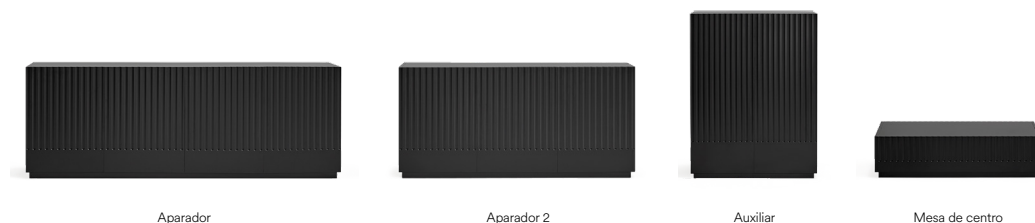

Otros productos de la colección