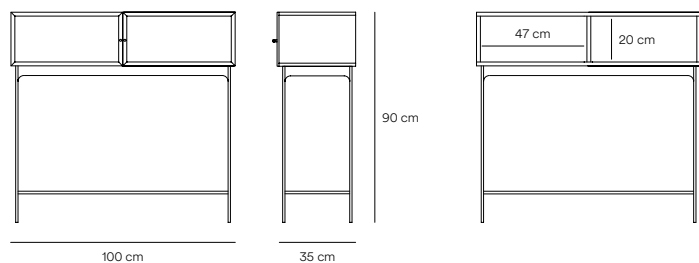

Diseñado por Cambres Design

Medidas

Modelos

15112_TE

15113_TE

Acabados

Estructura patas metálicas

Negro