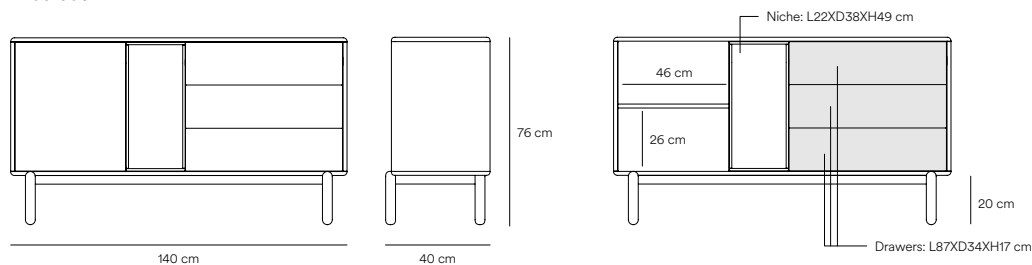

Diseñado por Cambres Design

Medidas

Modèles

14783_TE

14784_TE

Finitions

Structure en MDF laqué

Niche placage chêne