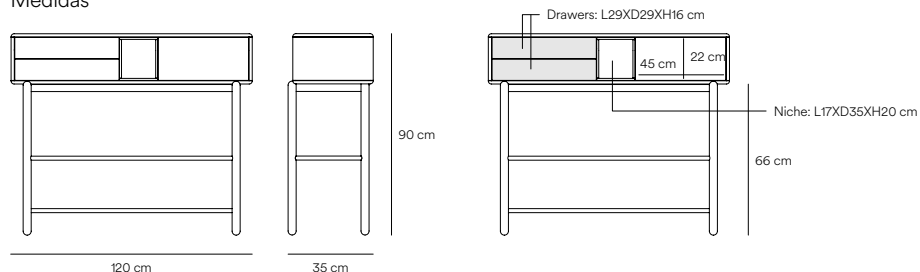

Diseñado por Cambres Design

Medidas

Modelos

14785_TE

14786_TE

Acabados

Estructura MDF lacado

Crema
Pantone: 9043C