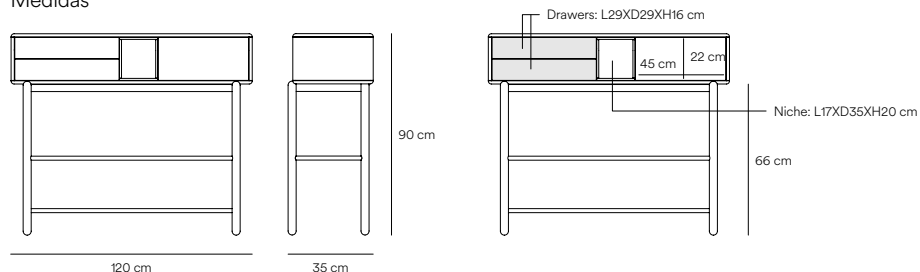

Diseñado por Cambres Design

Medidas

Modelos

Acabados

Estructura MDF lacado

Crema
Pantone: 9043C

Gris perla
Pantone: 7544C

Gris antracita
Pantone: 432C