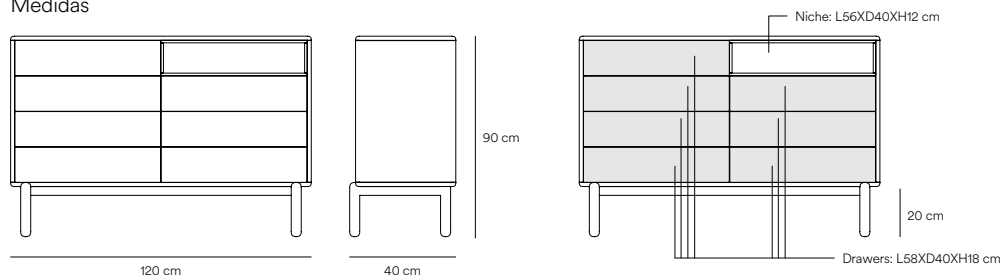

Diseñado por Cambres Design

Medidas

Modelos

14778_TE

14780_TE

Acabados

Estructura MDF lacado

Nicho chapa de roble