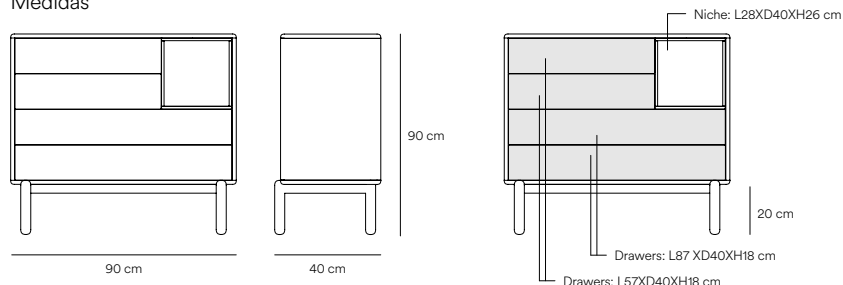

Diseñado por Cambres Design

Medidas

Modelos

14778_TE

14780_TE

Acabados

Estructura MDF lacado

Nicho chapa de roble