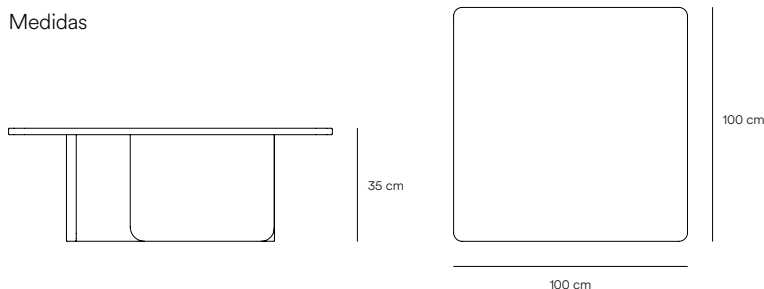

Arq Mesa centro

Tomando como base la arquitectura, la mesa Arq ha sido concebida como si de una obra arquitectónica se tratase.

Arq esta compuesta por una serie de planos verticales que dan soporte al sobre de la mesa. Se busca así el gesto de aquellas obras que han sido la inspiración de este mueble con líneas limpias y definidas.

Diseñado por Cambres Design

Medidas

Modelos

14774_TE

14775_TE

Acabados

Estructura patas. Madera maciza

Natural claro