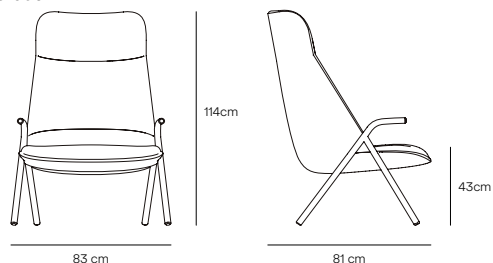

La ligereza de la estructura metálica de Dins queda totalmente integrada con la amplitud del cuerpo tapizado, obteniendo así una colección con carácter contemporáneo y perfectamente equilibrada.

Diseñado por Yonoh

Medidas

Modelos

Acabados

Estructura metálica

Tapizados

RONDO by Gabriel
99% poliéster reciclado posconsumo
1% poliéster
70,000 martindale
Resistencia abrasión BS EN 1021 1&2 Cigarette and Match, CA TB 117-2013

Teulat ofrece tapizados a medida de este producto. Contáctanos a design@teulat.es para más información.

Certificados medioambientales STANDARD 100 by OEKO-TEX®, EU Ecolabel

Descargas

Ficha técnica 345.17 KB ↓

Archivo 3ds 2.61 MB ↓

Archivo obj 2.85 MB ↓

Muestras

Teulat suministra muestras de todos los acabados de materiales.
Contáctanos a design@teulat.es para más información.

Otros productos de la colección