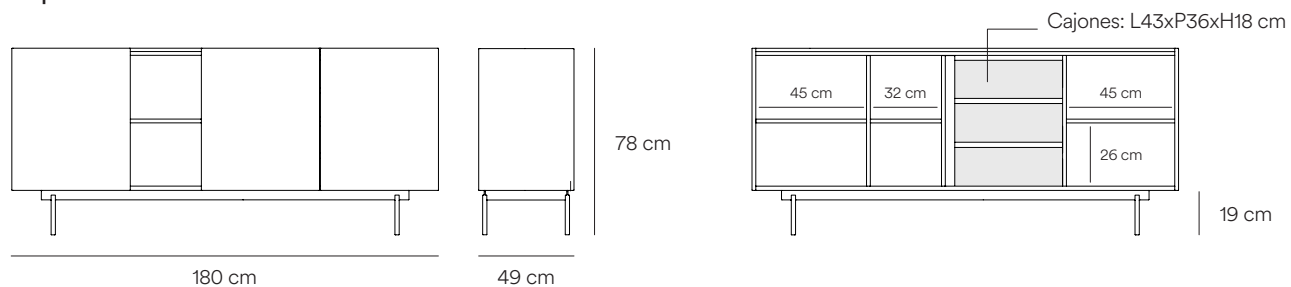

Su diseño incorpora diversas configuraciones de almacenaje, otorgándole una mayor versatilidad y aportando ritmo y dinamismo a su estructura.

Teulat

Ficha técnica

Aparador 3P3C

Aparador 2P3C

Mueble TV 2P2C