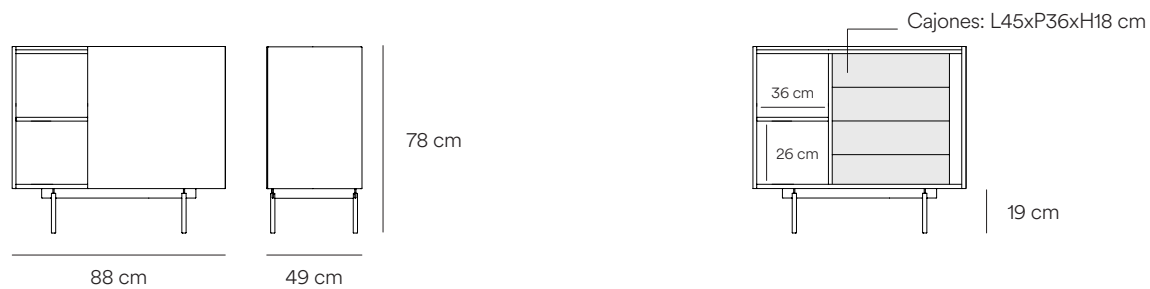

Cómoda 1P3C