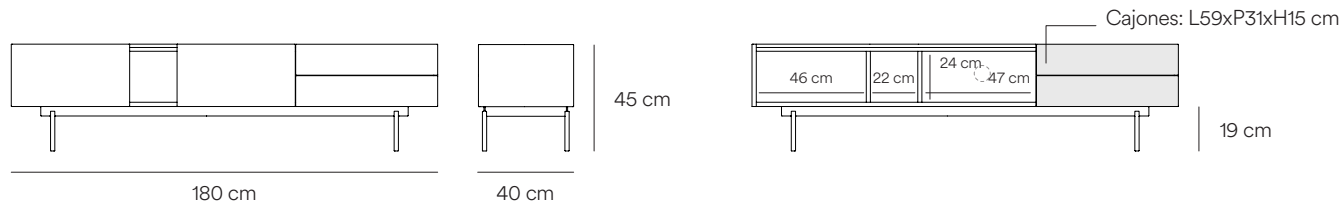

Su diseño incorpora diversas configuraciones de almacenaje, otorgándole una mayor versatilidad y aportando ritmo y dinamismo a su estructura.

Teulat

Ficha técnica

Aparador 3P3C

Aparador 2P3C

Mueble TV 2P2C