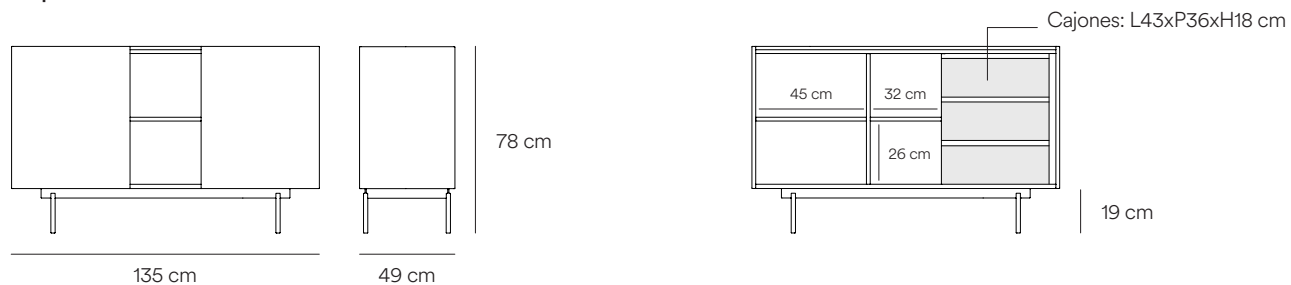

Su diseño incorpora diversas configuraciones de almacenaje, otorgándole una mayor versatilidad y aportando ritmo y dinamismo a su estructura.

Teulat

Ficha técnica

Aparador 3P3C

Aparador 2P3C

Mueble TV 2P2C