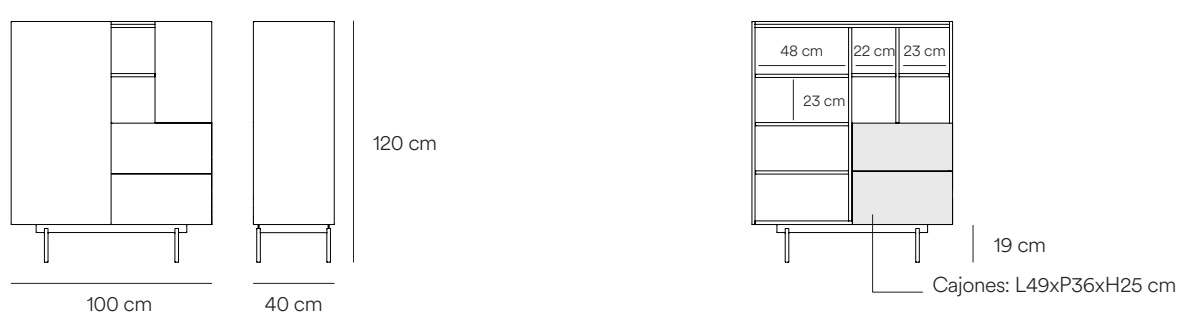

Auxiliar 2P2C